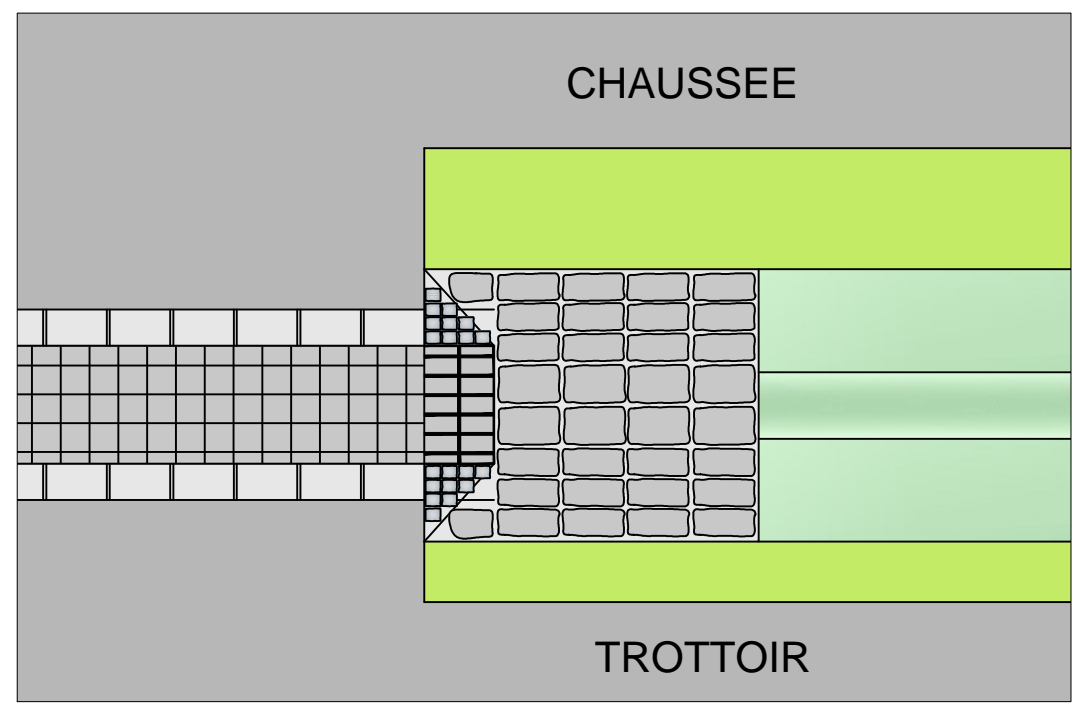

# VUE EN PLAN

Maître d'ouvrage:			
ZARO (Zone d'activités économiques à caractère régional dans la région de l'ouest du pays)			
Date	Ind.	Modification	
Dessiné par:	Vérifié par:	Contrôlé par:	
Yannick BAESEL	Thomas BIENDEL	André COLBACH	
Date:	12 Janvier 2016	Echelle:	1/25
Plan N°:	20091558V_LP_V220	Ind:	-

VOIRIE - COUPE TYPE